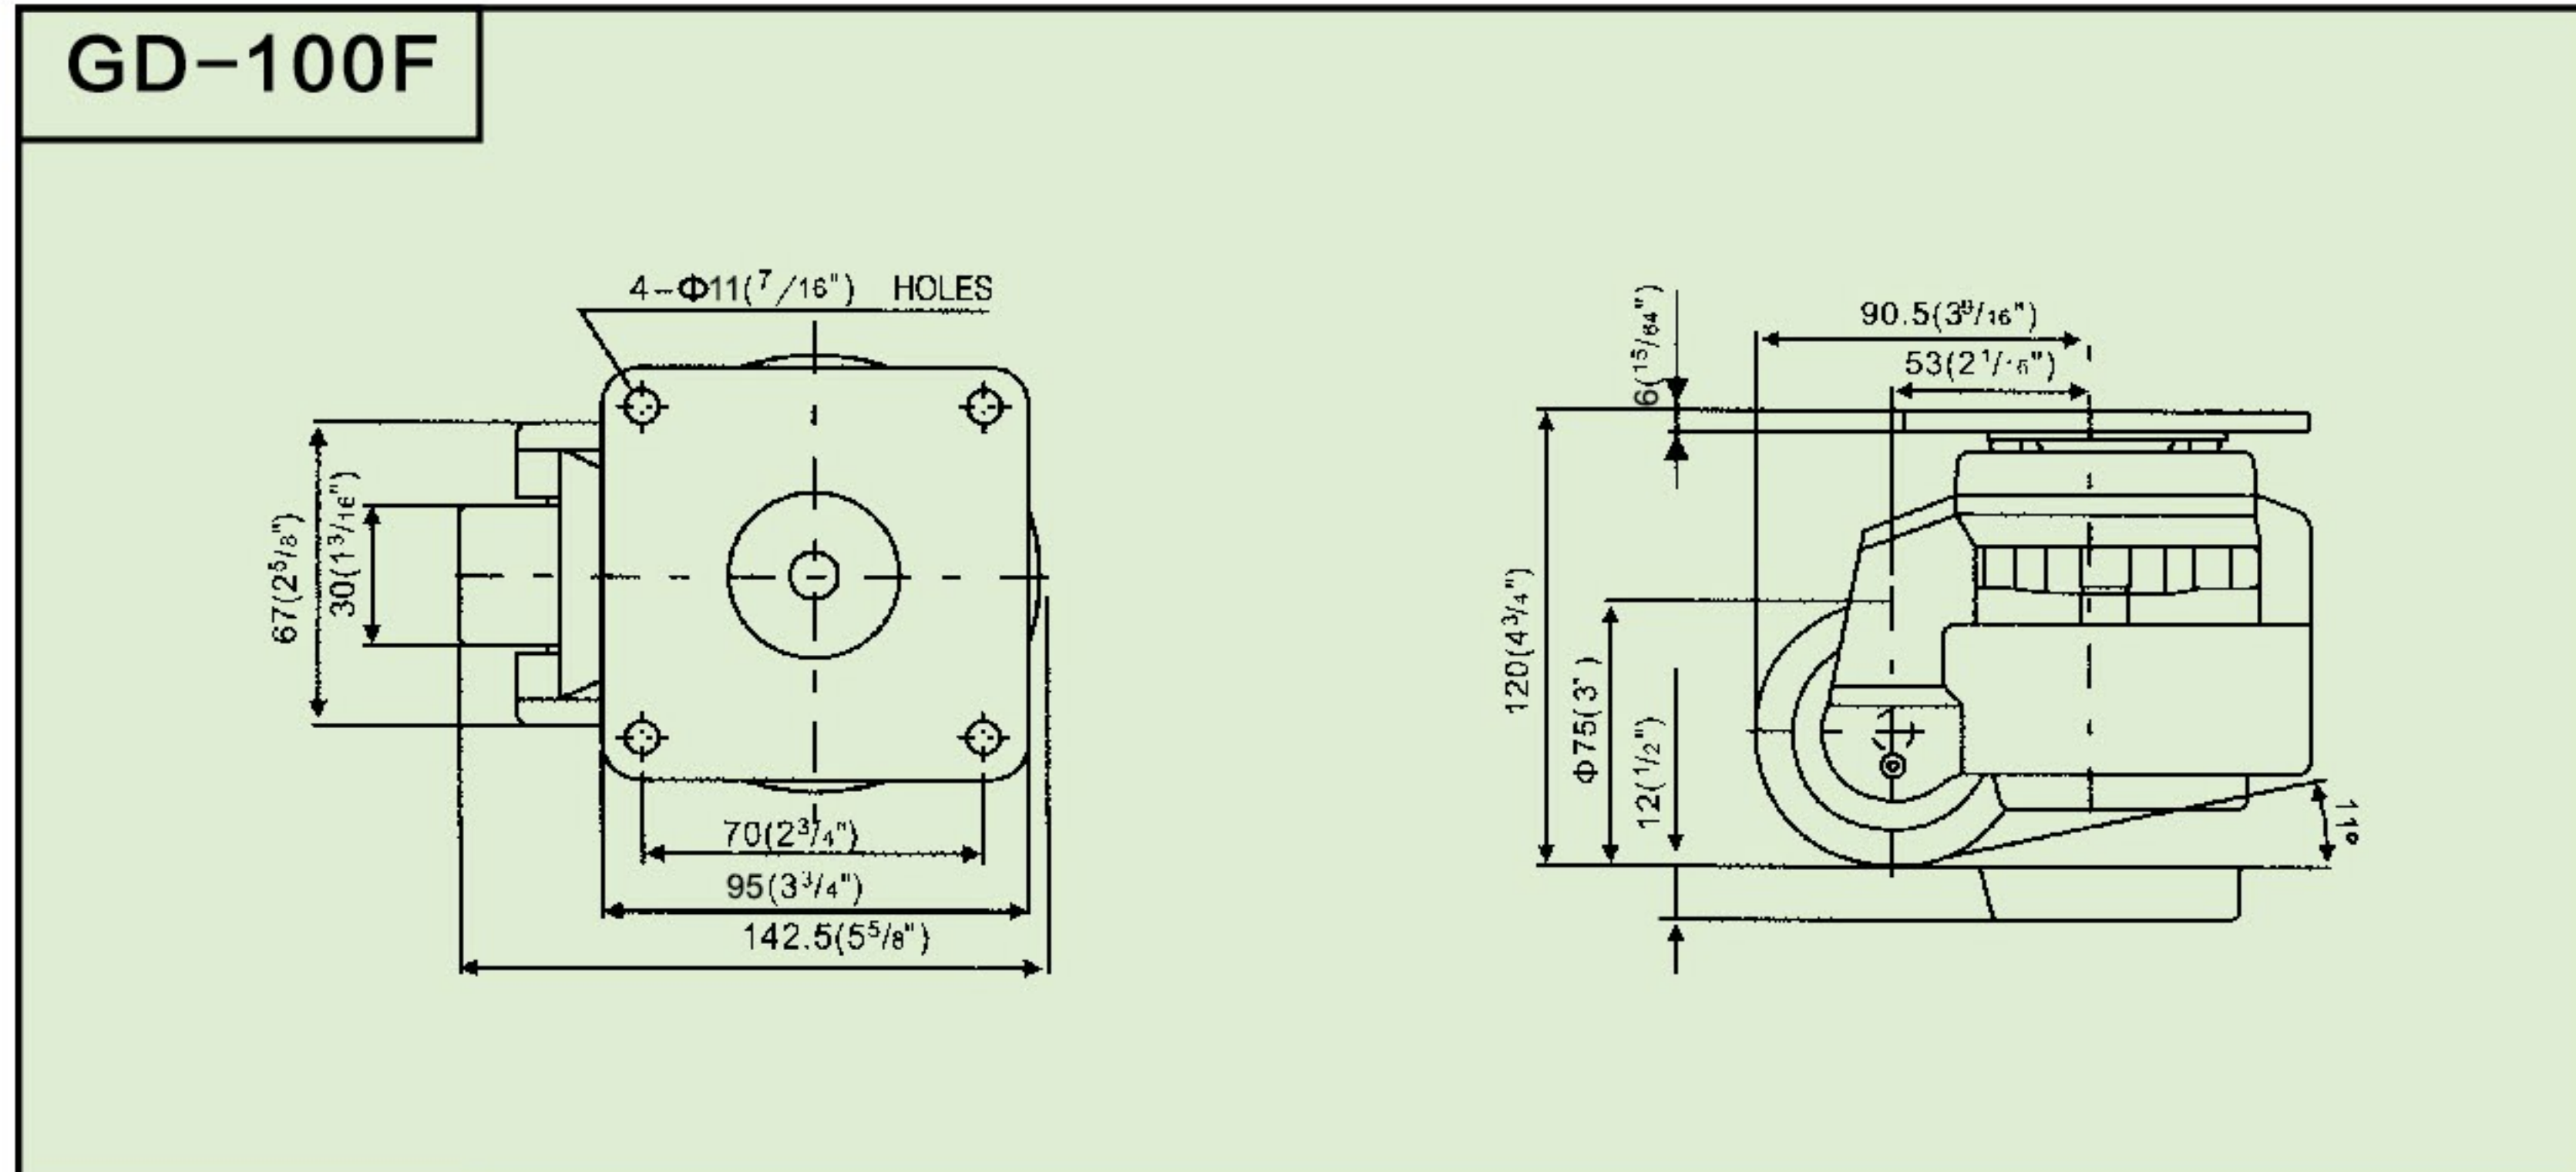

GD-100F

GD-100S

型号 Item No.		材质 Material						
GD-100F		① 安装底座：碳钢冲压 ④ 支撑底座：NBR ② 壳体：铝制 ⑤ 轮子：尼龙6 ③ 手把：尼龙6 表面处理：喷涂&镀锌						
Item No. (型号)	Recommended load/4pcs (四轮承载)	Load capacity /pce (单轮承载)				F Type		
	Kg	Kg	mm	mm	mm			
GD-100F	1500	750	142.5	90.5	120+12	95x95	70x70	11

型号 Item No.		材质 Material						
GD-100S		① 安装底座：碳钢锻造 ④ 支撑底座：NBR ② 壳体：铝制 ⑤ 轮子：尼龙6 ③ 手把：尼龙6 表面处理：喷涂&镀锌						
Item No. (型号)	Recommended load/4pcs (四轮承载)	Load capacity /pce (单轮承载)				S Type		
	Kg	Kg	mm	mm	mm			mm
GD-100S	1500	750	142.5	90.5	120+12	M16		20