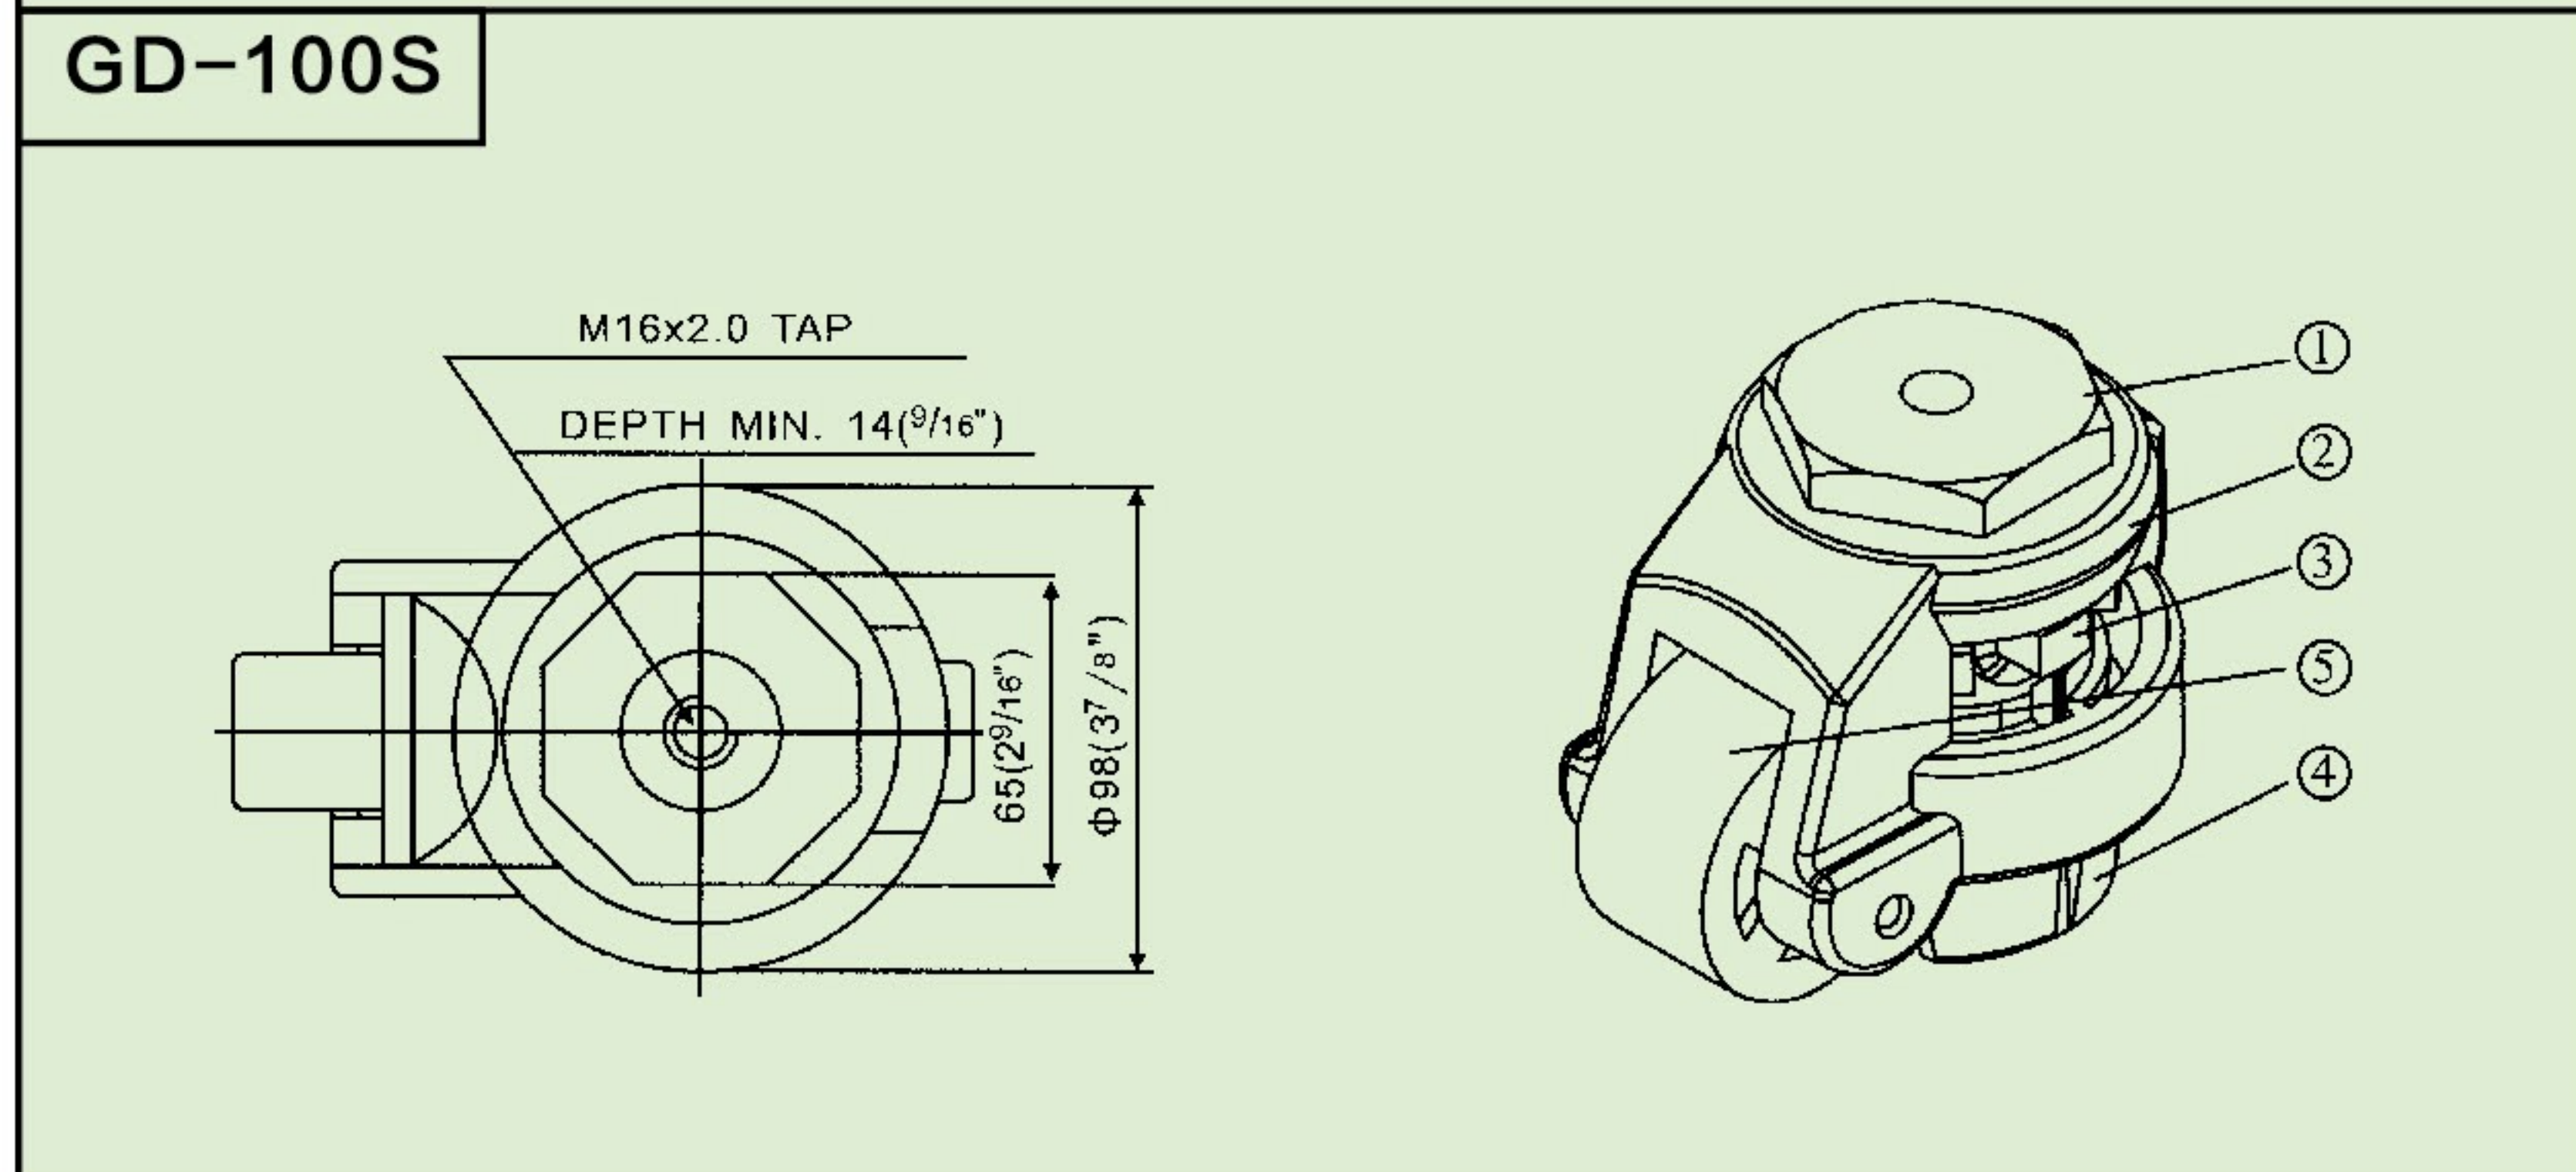

GD-100F

GD-100S

型号 Item No.		材质 Material						
GD-100F		① 安装底座：碳钢冲压 ④ 支撑底座：NBR ② 壳体：铝制 ⑤ 轮子：尼龙6 ③ 手把：尼龙6 表面处理：喷涂&镀锌						
Item No. (型号)	Recommended load/4pcs (四轮承载)	Load capacity /pce (单轮承载)				F Type		
	Kg	Kg	mm	mm	mm			
GD-100F	1500	750	142.5	90.5	120+12	95x95	70x70	11

型号 Item No.		材质 Material						
GD-100S		① 安装底座：碳钢锻造 ④ 支撑底座：NBR ② 壳体：铝制 ⑤ 轮子：尼龙6 ③ 手把：尼龙6 表面处理：喷涂&镀锌						
Item No. (型号)	Recommended load/4pcs (四轮承载)	Load capacity /pce (单轮承载)				S Type		
	Kg	Kg	mm	mm	mm			mm
GD-100S	1500	750	142.5	90.5	120+12	M16		20